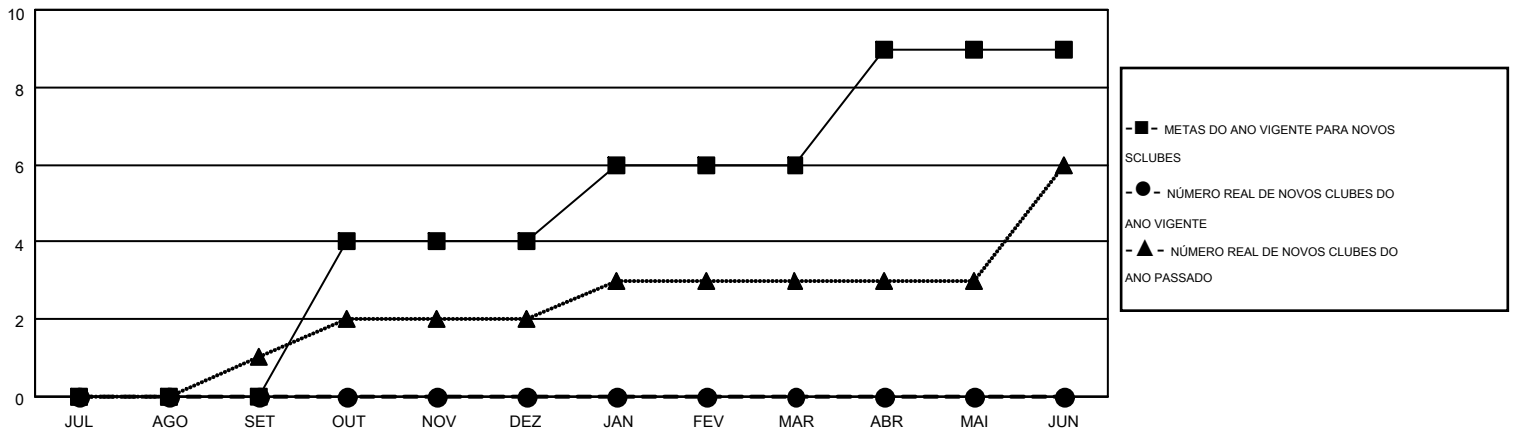

# MONTHLY MEMBERSHIP PROGRESS REPORT

Results as of: 11/30/2016

Multiple District LB

LOCATION: BRAZIL

GMT: RICARDO SHOITI KOMATSU

GMT-AJ 3

Clubes					Sócios				
RESULTADOS PARA 2016-2017					RESULTADOS PARA 2016-2017				
TRIMESTRE	META DE NOVOS CLUBES	NOVOS CLUBES	CLUBES BAIXADO	GANHO/PERDA LÍQUIDA	TRIMESTRE	META DE NOVOS SÓCIOS	ASSOCIADOS FUNDADORES E NOVOS ADICIONADOS	ASSOCIADOS BAIXADOS	GANHO/PERDA LÍQUIDA
JUL/AGO/SET	0	0	1	-1	JUL/AGO/SET	-33	158	263	-105
OUT/NOV/DEZ	4	0	0	0	OUT/NOV/DEZ	176	136	130	6
JAN/FEV/MAR	2	0	0	0	JAN/FEV/MAR	215	0	0	0
ABR/MAI/JUN	3	0	0	0	ABR/MAI/JUN	249	0	0	0

CUMULATIVO DO NÚMERO REAL E METAS DE NOVOS CLUBES

CUMULATIVO DO NÚMERO REAL E METAS DE SÓCIOS

CLUBES BAIXADOS: 1	80 CLUBS OF 204 ADICIONADO 1 OU MAIS NOVOS SÓCIOS	<b>DISTRIBUIÇÃO POR SEXO</b>
SÓCIOS BAIXADOS		MASCULINO 3,283 (59.52%)
FALECIDO 14		FEMININO 2,233 (40.48%)
CLUBES CANCELADOS 0	<a href="#">CLIQUE AQUI PARA OS DADOS DA AVALIAÇÃO DA SAÚDE</a>	SÓCIOS DE UNIDADES FAMILIARES 1,934
OUTROS 379		CHEFE DA FAMÍLIA 932
TOTAL 393		SÓCIO QUE NÃO É O CHEFE DA CASA 1,002