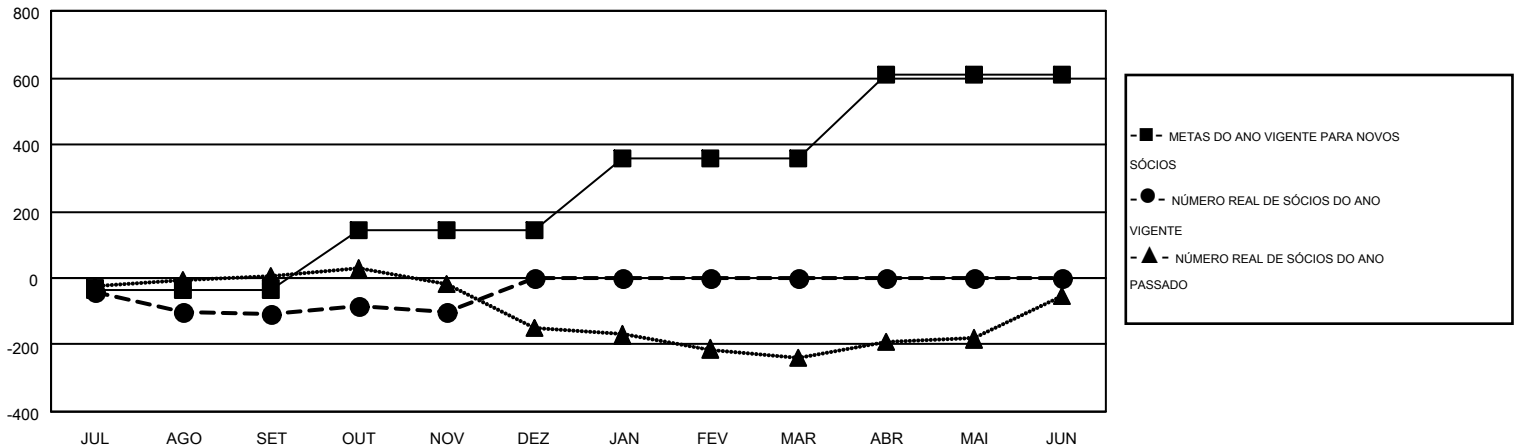

# MONTHLY MEMBERSHIP PROGRESS REPORT

Results as of: 11/30/2016

Multiple District LB

LOCATION: BRAZIL

GMT: RICARDO SHOITI KOMATSU

GMT-AJ 3

Clubes					Sócios				
RESULTADOS PARA 2016-2017					RESULTADOS PARA 2016-2017				
TRIMESTRE	META DE NOVOS CLUBES	NOVOS CLUBES	CLUBES BAIXADO	GANHO/PERDA LÍQUIDA	TRIMESTRE	META DE NOVOS SÓCIOS	ASSOCIADOS FUNDADORES E NOVOS ADICIONADOS	ASSOCIADOS BAIXADOS	GANHO/PERDA LÍQUIDA
JUL/AGO/SET	0	0	1	-1	JUL/AGO/SET	-33	158	263	-105
OUT/NOV/DEZ	4	0	0	0	OUT/NOV/DEZ	176	136	130	6
JAN/FEV/MAR	2	0	0	0	JAN/FEV/MAR	215	0	0	0
ABR/MAI/JUN	3	0	0	0	ABR/MAI/JUN	249	0	0	0

CUMULATIVO DO NÚMERO REAL E METAS DE NOVOS CLUBES

CUMULATIVO DO NÚMERO REAL E METAS DE SÓCIOS

CLUBES BAIXADOS: 1	80 CLUBS OF 204 ADICIONADO 1 OU MAIS NOVOS SÓCIOS	<b>DISTRIBUIÇÃO POR SEXO</b>
SÓCIOS BAIXADOS		MASCULINO 3,283 (59.52%)
FALECIDO 14		FEMININO 2,233 (40.48%)
CLUBES CANCELADOS 0	<a href="#">CLIQUE AQUI PARA OS DADOS DA AVALIAÇÃO DA SAÚDE</a>	SÓCIOS DE UNIDADES FAMILIARES 1,934
OUTROS 379		CHEFE DA FAMÍLIA 932
TOTAL 393		SÓCIO QUE NÃO É O CHEFE DA CASA 1,002